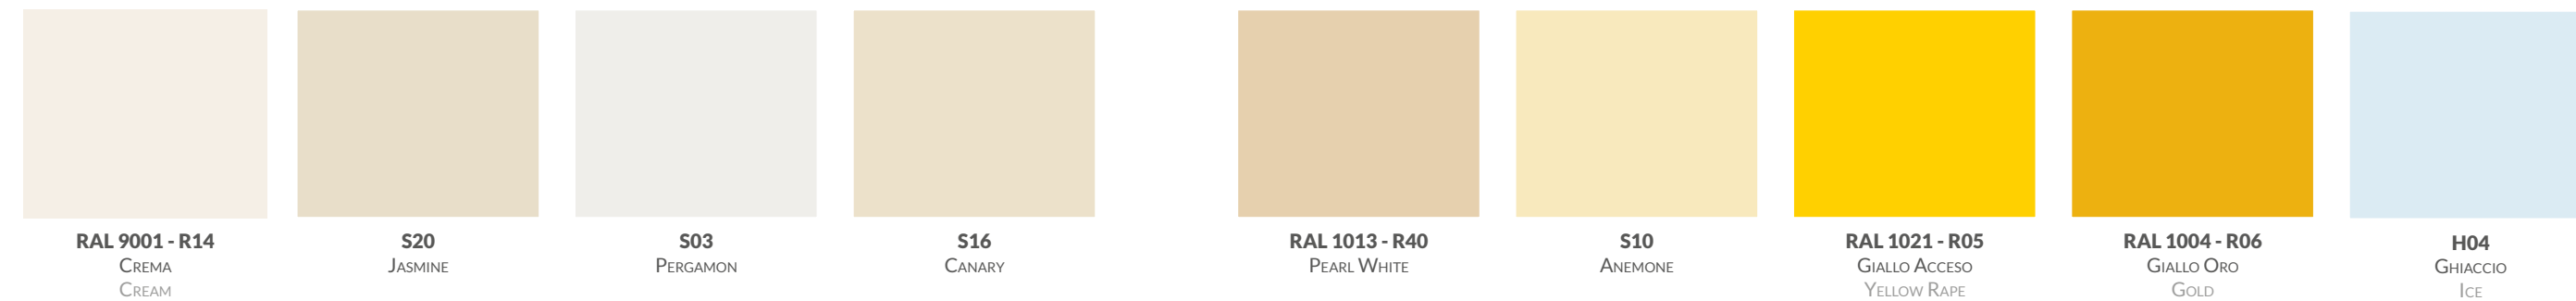

Questa cartella colori è di produzione della nostra società. In nessun caso può essere considerata come riproduzione certificata dal RAL Deutsches Institut. Tutte le tinte riportate nel presente campionario sono da ritenersi indicative della tinta finale. È possibile che si verifichino leggere variazioni di tonalità dovute a variabili applicative, produttive ed ambientali e che in quanto tali non sono da considerarsi difetti produttivi.

This colour range has been produced by our company. In no case can it be ranked as a reproduction certified by RAL Deutsches Institut. All colours listed in this sample are indicative of the final colour. You may experience slight variations in hue due to application or manufacturing processes. These slight variations are not to be considered production defects.

06-2018 6301381400003

CORDIVARI DESIGN

Colour System 3.0

CORDIVARI
DESIGN

Colour System 3.0

STANDARD

LUCIDI GLOSSY

OPACHI MATT